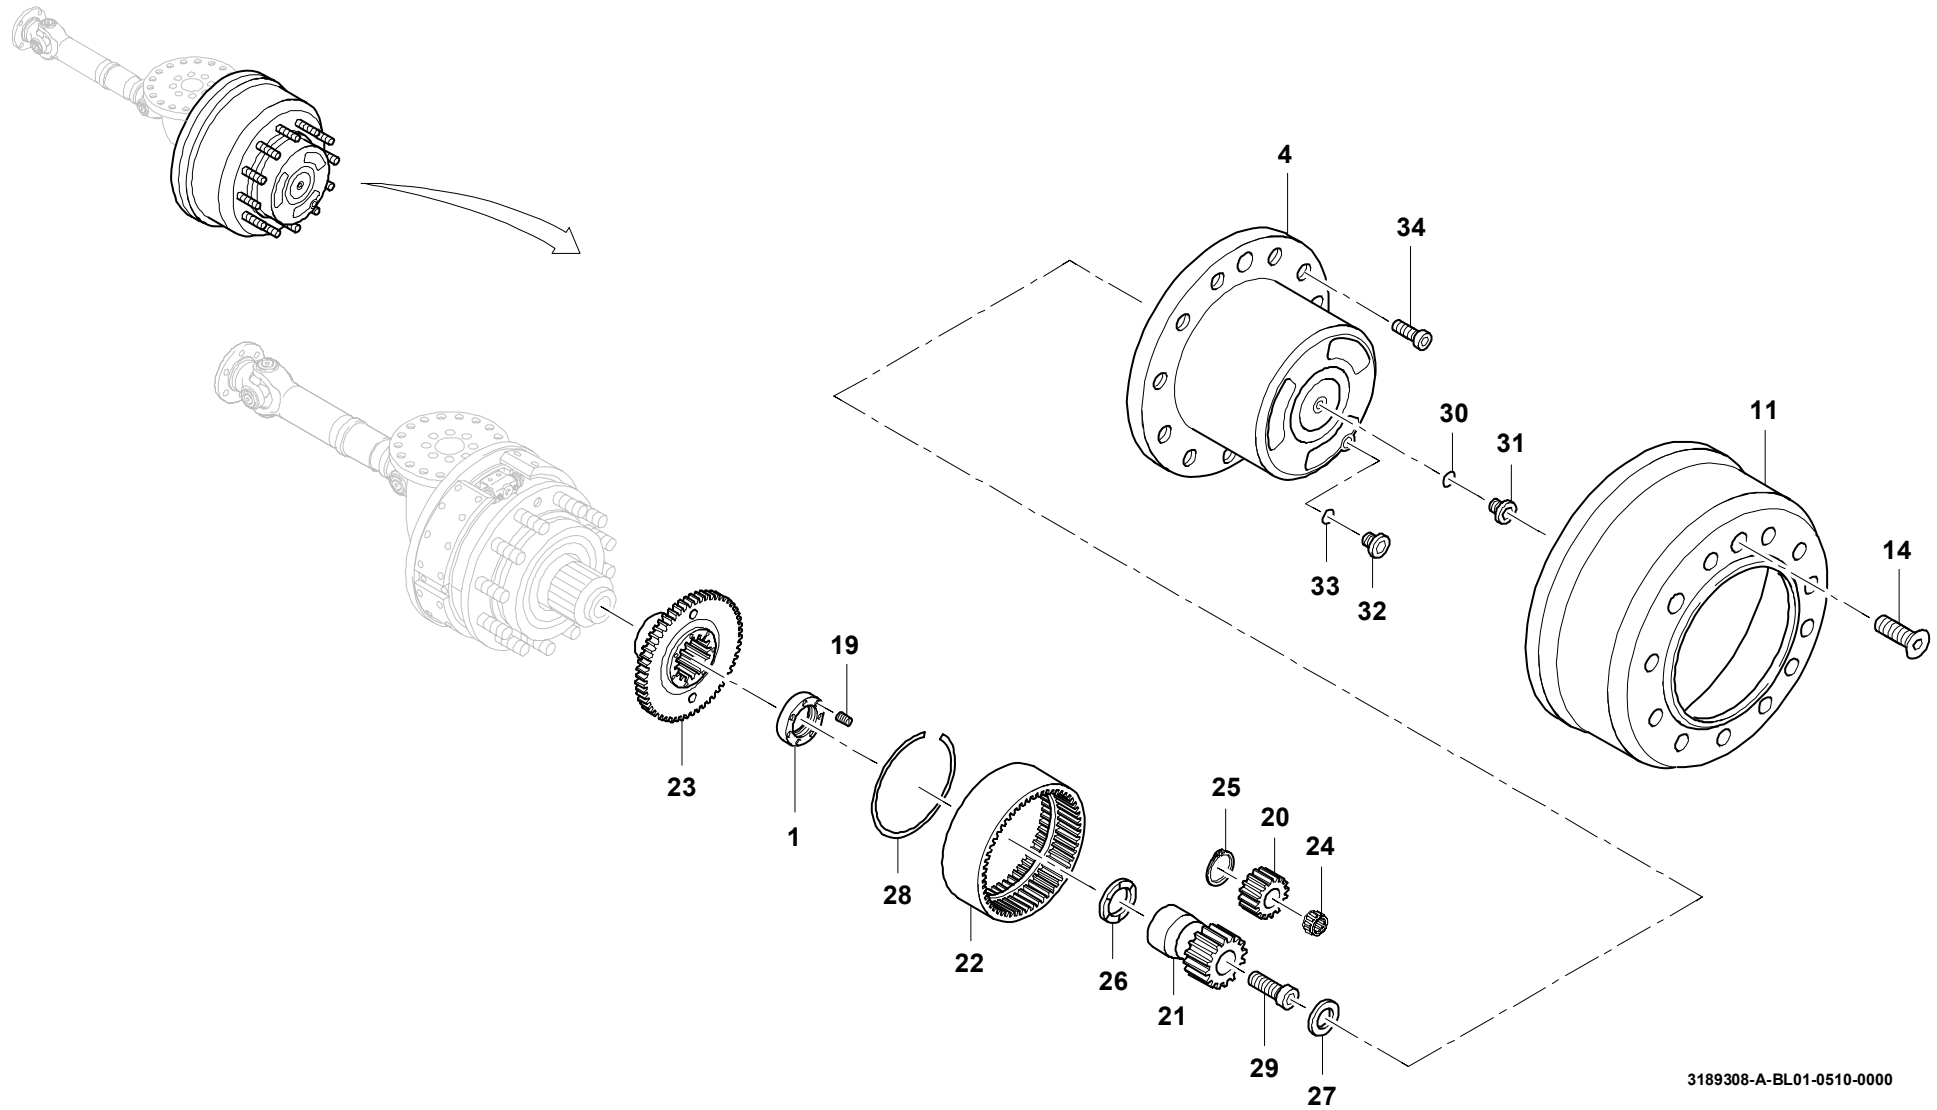

GROVERADANTRIEB
WHEEL DRIVEBILDTADEL
PICTORIAL DISPLAY

05.10

3189308-ETL A

1/2

**GMK 6300
BE 506
G 061**

3189308-A-BL01-0510-0000

GROVERADANTRIEB
WHEEL DRIVEBILDТАFЕL
PICTORIAL DISPLAY**GMK 6300**
BE 506
G 061

05.10

3189308-ETL A

2/2

3189308-A-BL02-0510-0000