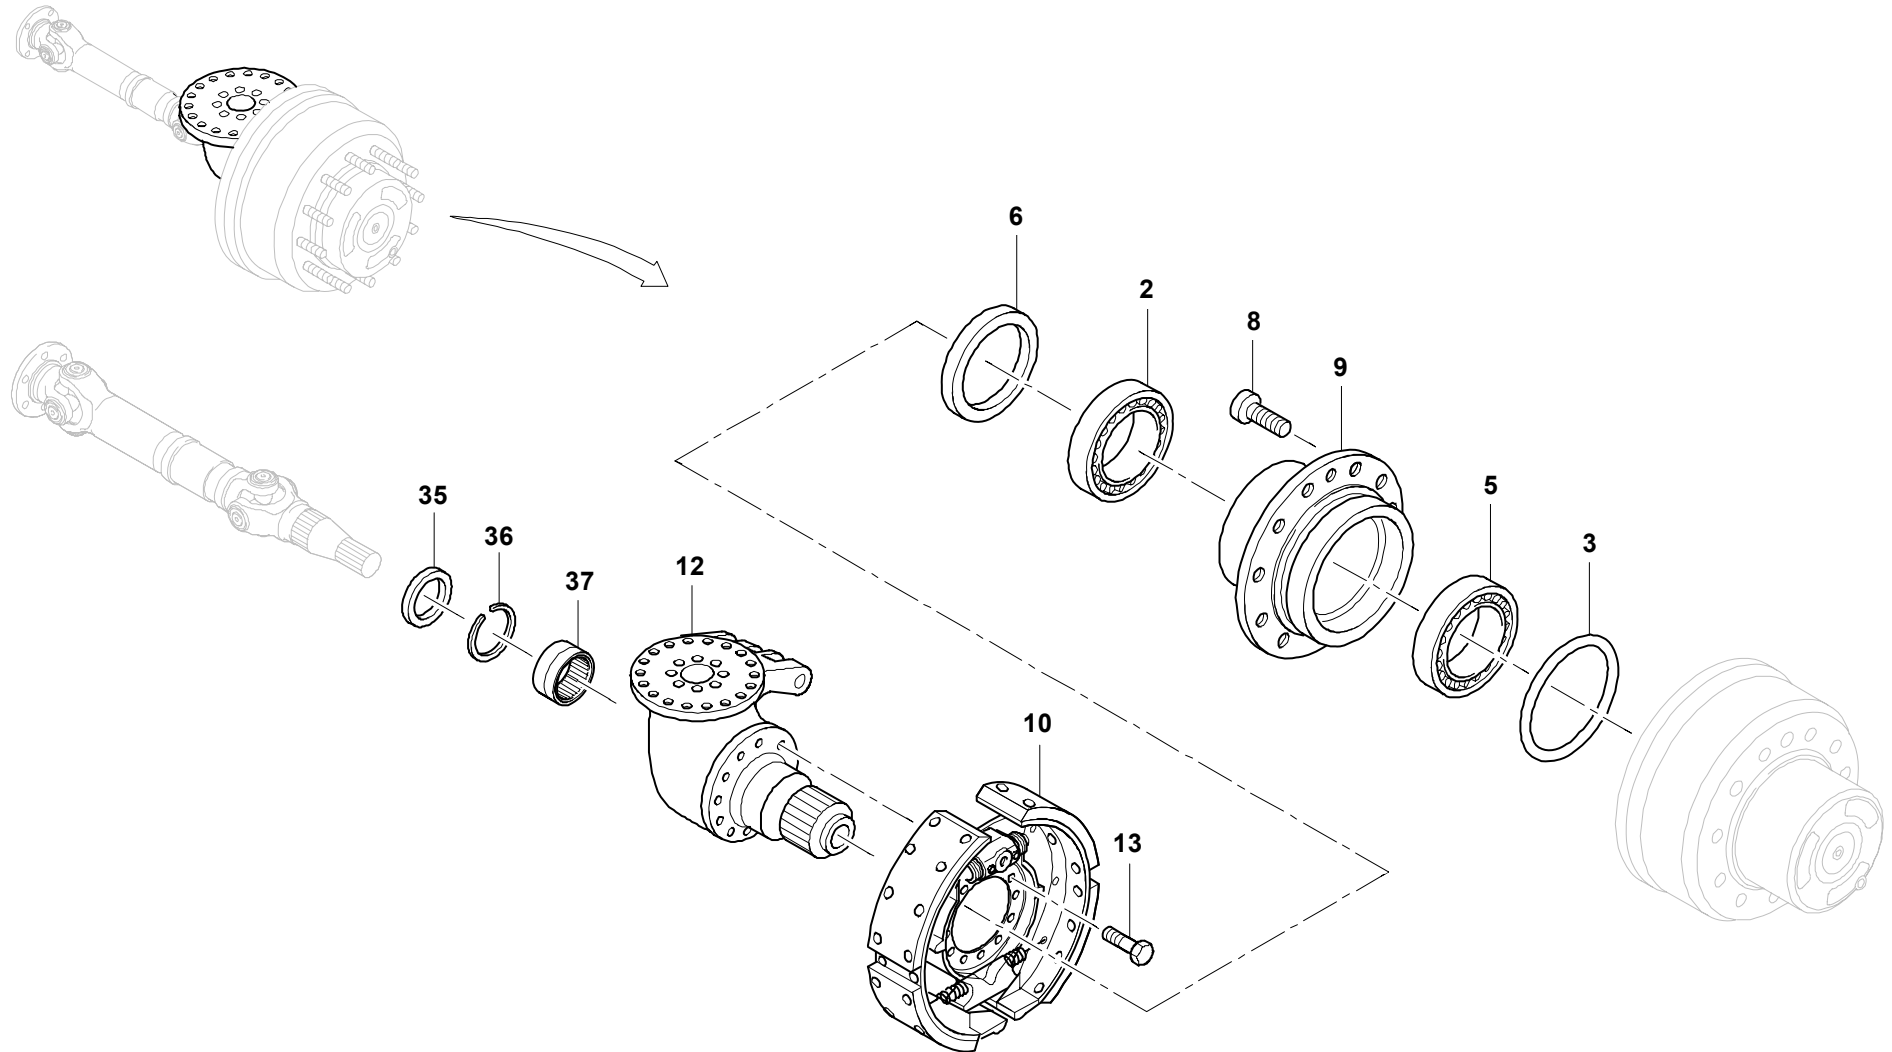

GROVERADANTRIEB
WHEEL DRIVEBILDTADEL
PICTORIAL DISPLAY

05.10

3189308-ETL A

1/2

**GMK 6300
BE 506
G 061**

3189308-A-BL01-0510-0000

GROVERADANTRIEB
WHEEL DRIVEBILDТАFЕL
PICTORIAL DISPLAY**GMK 6300**
BE 506
G 061

05.10

3189308-ETL A

2/2

3189308-A-BL02-0510-0000